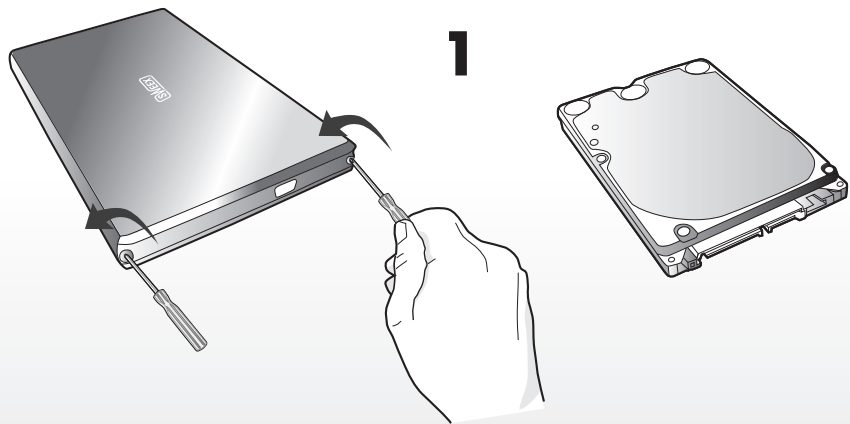

ST041

2.5" SATA II HDD  
Enclosure USB

1x

1x

1x

1x

1x

1