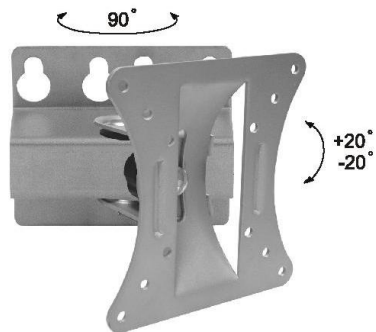

TVS-HQ-FSB04B
TVS-HQ-FSB05B

TVS-HQ-FSB04B

10 – 23"
30kg max.
VESA: 50,75,100

TVS-HQ-FSB05B

10 – 32"
30kg max.
VESA: 50,75,100,150,200,200x100

MANUAL

MODE D'EMPLOI

MANUALE

10-30" (25-74cm)max.

1

2

3a

3b

4