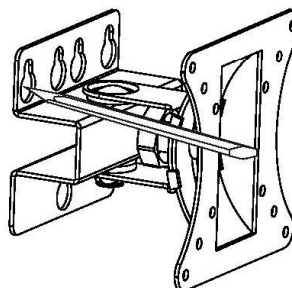

TVS-HQ-FSB04B
TVS-HQ-FSB05B

TVS-HQ-FSB04B

10 – 23"
30kg max.
VESA: 50,75,100

TVS-HQ-FSB05B

10 – 32"
30kg max.
VESA: 50,75,100,150,200,200x100

MANUAL

MODE D'EMPLOI

MANUALE

HASZNÁLATI ÚTMUTATÓ

BRUKSANVISNING

ANLEITUNG

GEBRUIKSAANWIJZING

MANUAL DE USO

KÄYTTÖOHJE

NÁVOD K POUŽITÍ

Max. 30kg

10-30" (25-74cm)max.

1

2

3a

3b

4