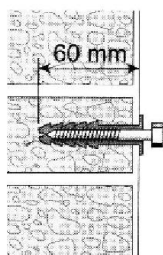

TVS-HQ-FSB04B
TVS-HQ-FSB05B

TVS-HQ-FSB04B

10 – 23"
30kg max.
VESA: 50,75,100

TVS-HQ-FSB05B

10 – 32"
30kg max.
VESA: 50,75,100,150,200,200x100

MANUAL

MODE D'EMPLOI

MANUALE

10-30" (25-74cm)max.

1

2

3a

3b

4