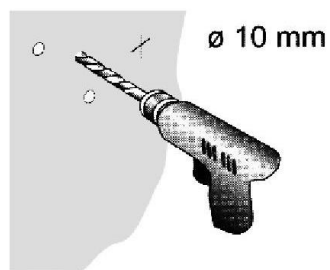

TVS-HQ-FSB04B
TVS-HQ-FSB05B

TVS-HQ-FSB04B

10 – 23"
30kg max.
VESA: 50,75,100

TVS-HQ-FSB05B

10 – 32"
30kg max.
VESA: 50,75,100,150,200,200x100

MANUAL

MODE D'EMPLOI

MANUALE

10-30" (25-74cm)max.

1

2

3a

3b

4