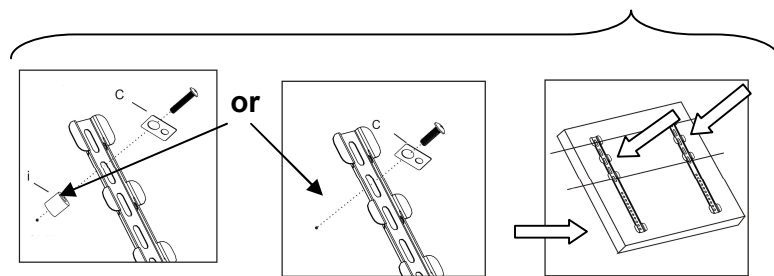

TVS-HQ-FSB14B
TVS-HQ-FSB15B

TVS-HQ-FSB14B
Screen: 23-37"
Load max.: 75kg
Vesa max.: 400x200
Wall dist.: 46mm

TVS-HQ-FSB15B
Screen: 37-63"
Load max.: 75kg
Vesa max: 800x400
Wall dist.: 46mm

MANUAL

ANLEITUNG

(a)		x1	(b)		x2	(c)		x4	(d)		x6
(e)		x6	(f)		x1	(g)		x4			
(h)		x6	(i)		x4	(j)		x4	(k)		x4
(m)		x4	(n)		x4						

Step 1

Step 2

Step 3

Step 4